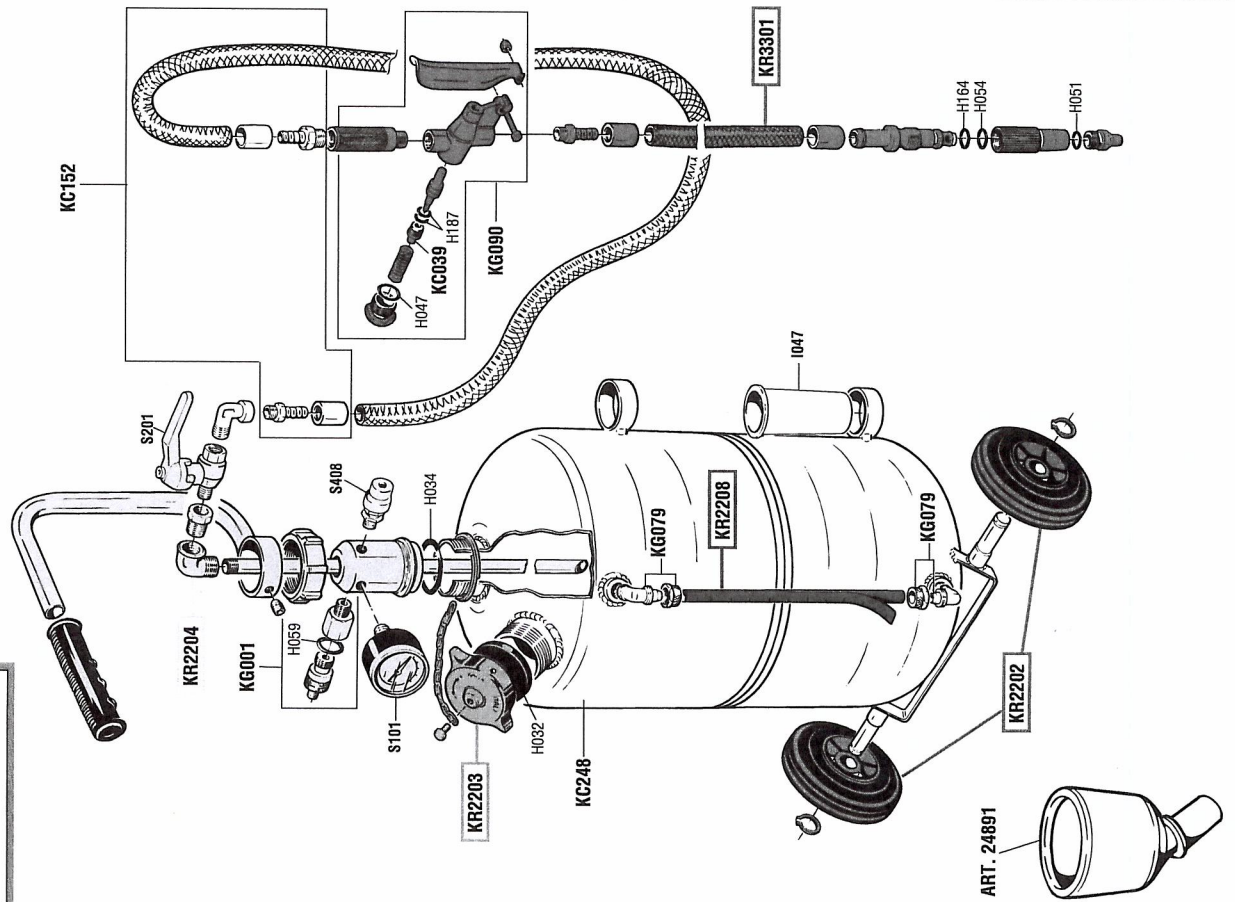

MOD. DO.P. 24L

ART. 33024
ART. 0A24125

VISTA ESPLOSA EXPLODED VIEW

GUIDA RICAMBI SPARE PARTS GUIDE

KIT RICAMBI
OGNI KIT SOTTO RIPORTATO COMPRENDE I RICAMBI EVIDENZIATI CON LO STESSO COLORE E LE RELATIVE GUARNIZIONI. QUESTI RICAMBI NON SONO FORNIBILI SEPARATAMENTE, TRAMME QUELLI CODIFICATI.

SPARE PARTS KITS
EACH KIT SHOWN WITH THE SAME COLOUR INCLUDES ALSO THE GASKETS. THE SPARE PARTS COMPOING THE KIT CAN'T BE SUPPLIED SEPARATELY EXCEPT THOSE SHOWN WITH A PROPER CODE.

CODICE CODE	DESCRIZIONE DESCRIPTION	Q.TA' Q.TY
KR2202	DUE RUOTE FISSE CON ANELLI ELASTICI TWO FIXED WHEELS W/RETAINING RINGS	1
KR2203	TAPPO ALTA PRESSIONE HIGH PRESSURE PLUG	1
KR2204	GRUPPO SUPERIORE SERBATOIO 24 L. UPPER GROUP FOR 24 L. RESERVOIR	1
KR2208	TUBO LIVELLO CON ETICHETTA (24 L.) GAUGE TUBE WITH LABEL (24 L.)	1
KR3301	PISTOLA EROGATRICE DELIVERY GUN	1

ELENCO RICAMBI FORNIBILI SINGOLARMENTE
LIST OF SPARE PARTS WHICH CAN BE SUPPLIED SEPARATELY

CODICE CODE	DESCRIZIONE DESCRIPTION	Q.TA' Q.TY
24891	INBLUTO FUNNEL	1
I047	BICHIERE RACCOGLI GOCCIE DRIP COLLECTOR	1
KC152	TUBO COLLEGAMENTO CONNECTING HOSE	1
KC248	SERBATOIO 24 L. RESERVOIR 24 L.	1
KG001	RUBINETTO UNIVERSALE CARICA ARIA AIR TAP	1
KG079	GRUPPO GOMITO E GHIERA RING AND ELBOW JOINT GROUP	2
KG090	PISTOLA GUN	1
S101	MANOMETRO D. 50 GAUGE D.50	1
S201	RUBINETTO A SFERA 1/4" BALL VALVE	1
S408	VALVOLA SICUREZZA 10 BAR 10 BAR SAFETY VALVE	1
V580	LIBRETTO ISTRUZIONI INSTRUCTION MANUAL	1

KIT GUARNIZIONI COMPLETO
COMPONTO DALLE GUARNIZIONI SOTTO ELENCAATE.
COMPLETE GASKETS KIT
INCLUDING ALL THE GASKETS SHOWN HERE UNDER.

CODICE CODE	DESCRIZIONE DESCRIPTION	Q.TA' Q.TY
H032	GUARNIZIONE TAPPO / GASKET	1
H034	O-RING 3156	1
H047	O-RING 2050	1
H051	O-RING 2031	1
H054	O-RING 2018	1
H059	O-RING 2037	1
H164	O-RING 108	1
H187	O-RING 2021 "VITON"	2
KC039	VALVOLA VULCANIZATA / VALVE	1