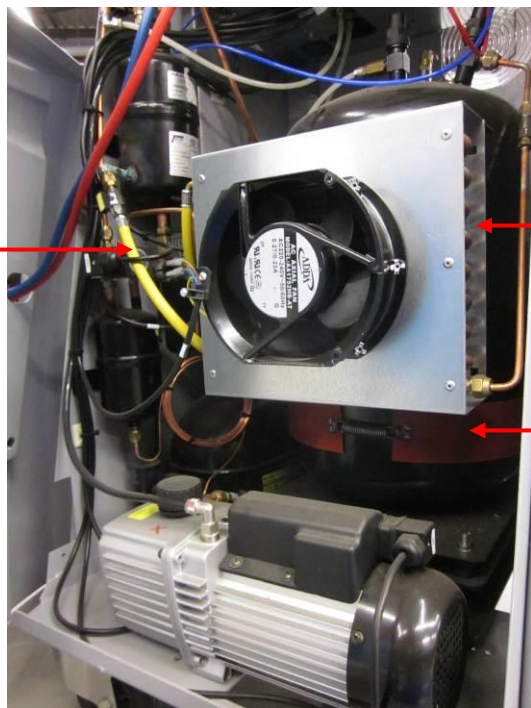

Fan frame ASC 2000
Art.Nr.:4442500343

Hose yellow ASC
Art.Nr.:4440600058

Safety valve
Art.Nr.:4440600029

Copper pipe condenser/vessel
Art.Nr.:4440450121

Condenser ASC 2000
Art.Nr.:4440200020

Fan ASC 2000
Art.Nr.:4441200022