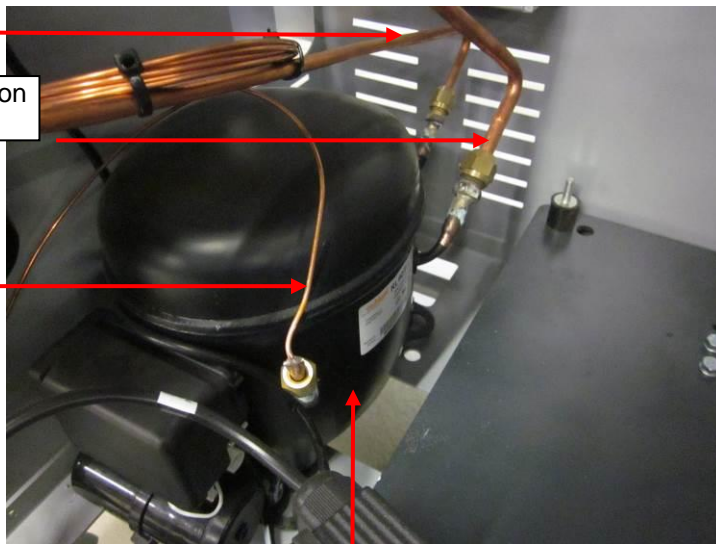

Main distiller G-Version
Art.Nr.:4440600167

Created by	Date	Description
A. Schmidt	12.02.2019	Spare parts ASC 2300G V3

Spare parts ASC 2300G V3

SKU: 9103301887

Compressor ASC G-Version

Compressor accessory G-Version
Art.Nr.: **4440450100**