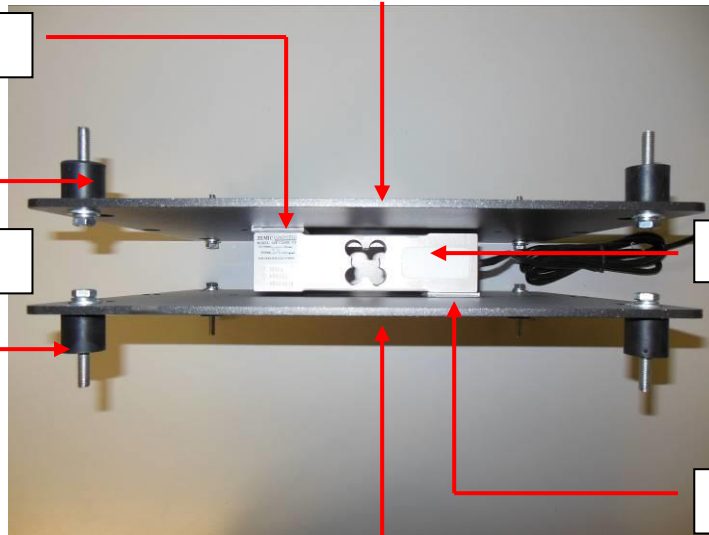

SKU: 9103301887

WAECO
AirCon Service

Refrigerant scale ASC 100kg

Platform load cell ASC
Art.Nr.: **4442500547**

Rubber-metal-buffer
Art.Nr.: **4443300072**

Platform load cell ASC
Art.Nr.: **4442500547**

Distance peace load cell
Art.Nr.: **4442500548**